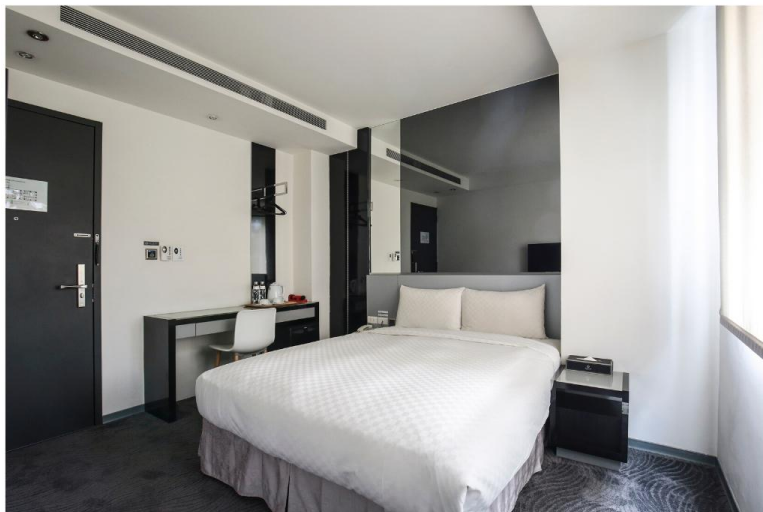

ELITE ROOM & 雅緻客房