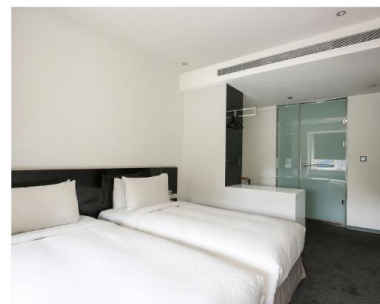

官網價	展期價
週日 - 週四	2400	2100
星期五	2700	2100
星期六	3380	2700

【房型說明】

- 坪數: 20m² (約6坪)
- 床型: 兩張標準單人床 (100X195CM)
  或 一張加大雙人床 (200X195CM)
- 入住人數 : 1-2位入住
- 衛浴: 乾溼分離 / 免治馬桶
- 網路 : 免費有線、無線寬頻網路服務

【客房介紹】

- 房內設有43吋液晶電視
- 免費礦泉水及小點心
- 此房型部分為彩繪設計房

【停車說明】

- 提供停車位