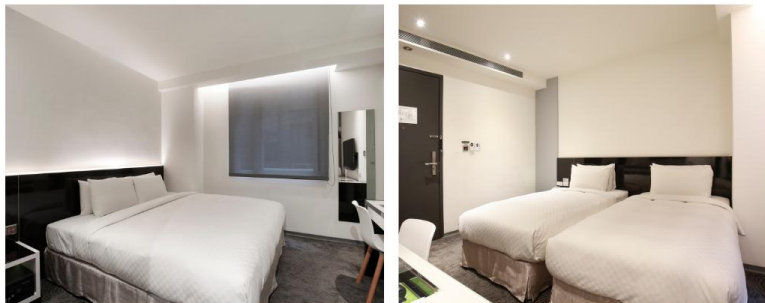

官網價	展期價
週日－週四	2280	1800
星期五	2600	1800
星期六	2980	2400

【房型說明】

- 坪數: 18m² (約5坪)
- 床型: 兩張標準單人床 (100X195CM)
  或 一張加大雙人床 (200X 195CM)
- 入住人數: 1-2位入住
- 衛浴: 乾溼分離
- 網路: 免費有線、無線寬頻網路服務

【客房介紹】

- 房內設有42吋液晶電視
- 免費礦泉水及小點心
- 此房型部分為彩繪設計房

【停車說明】

- 提供停車位