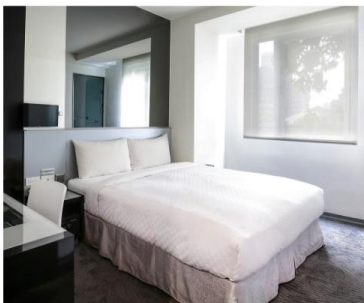

官網價	展期價
週日 – 週四	2080	1700
星期五	2400	1700
星期六	2880	2300

【房型說明】

- 坪數: 16m² (約4坪)
- 床型: 一張標準雙人床(150X195CM)
- 入住人數: 1-2位入住
- 衛浴: 乾溼分離
- 網路: 免費有線、無線寬頻網路服務

【客房介紹】

- 房內設有32吋液晶電視
- 免費礦泉水及小點心
- 此房型部分為彩繪設計房

【停車說明】

- 提供停車位