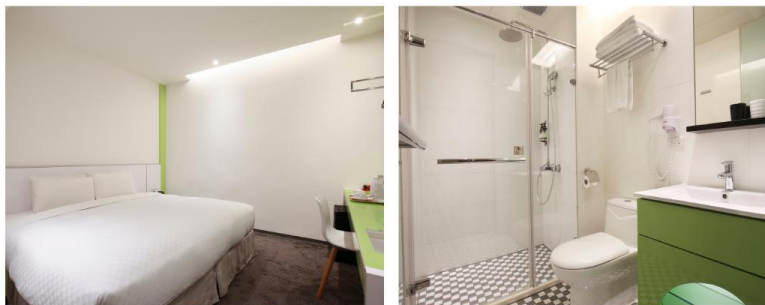

官網價	展期價
週日－週四	2280	1800
星期五	2600	1800
星期六	2980	2400

【房型說明】

- 坪數: 18m² (約5坪)
- 床型: 兩張標準單人床 (100X195CM)
  或 一張加大雙人床 (200X 195CM)
- 入住人數: 1-2位入住
- 衛浴: 乾溼分離
- 網路: 免費有線、無線寬頻網路服務

【客房介紹】

- 房內設有42吋液晶電視
- 免費礦泉水及小點心
- 此房型部分為彩繪設計房

【停車說明】

- 提供停車位