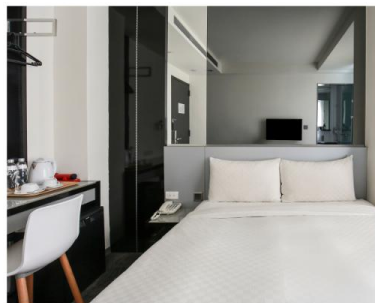

官網價	展期價
週日 – 週四	2080	1700
星期五	2400	1700
星期六	2880	2300

【房型說明】

- 坪數: 16m² (約4坪)
- 床型: 一張標準雙人床(150X195CM)
- 入住人數: 1-2位入住
- 衛浴: 乾溼分離
- 網路: 免費有線、無線寬頻網路服務

【客房介紹】

- 房內設有32吋液晶電視
- 免費礦泉水及小點心
- 此房型部分為彩繪設計房

【停車說明】

- 提供停車位