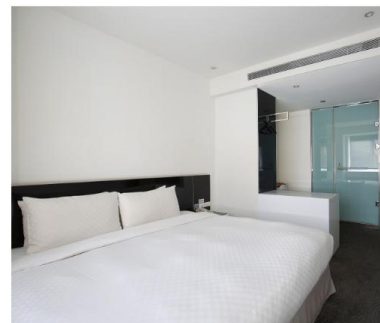

官網價	展期價
週日 - 週四	2400	2100
星期五	2700	2100
星期六	3380	2700

【房型說明】

- 坪數: 20m² (約6坪)
- 床型: 兩張標準單人床 (100X195CM)
  或 一張加大雙人床 (200X195CM)
- 入住人數 : 1-2位入住
- 衛浴: 乾溼分離 / 免治馬桶
- 網路 : 免費有線、無線寬頻網路服務

【客房介紹】

- 房內設有43吋液晶電視
- 免費礦泉水及小點心
- 此房型部分為彩繪設計房

【停車說明】

- 提供停車位